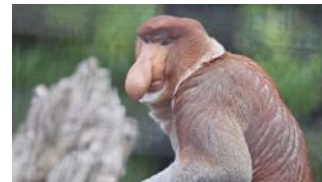

テングザル

■商品名… よこはま動物園ズーラシアの世界 Yokohama Zoological Gardens ZOORASIA

- ■販売形態(メディア)… DVD-VIDEO
- ■発売日… 2024年7月19日(金)
- ■商品コード(品番)… SDB-31
- ■希望小売価格… 税込2,970円(税抜2,700円)
- ■JANコード… 4945977201615
- ■販売区分… セル
- ■ジャンル… 教養・図鑑・動物・ドキュメンタリー

- ■製作年… 2024年
- ■収録時間… 約63分
- ■記録方式… 片面1層
- ■エンコード方式… MPEG-2
- ■表示色… カラー
- ■リージョンコード… 【ALL】NTSC
- ■画像アスペクト… 【16:9】LB(スクイーズ収録)
- ■音声記録方式… ドルビーデジタル
- ■収録音声数… 【1】2chステレオ(ナレーション&音楽&環境音)
- ■収録字幕数… 【0】テロップ表示

- ■発売・販売元… 株式会社シンフォレスト
- ■コピーライト… © 2024 Synforest Inc. All Rights Reserved.

■横浜市立よこはま動物園…「生命の共生・自然との調和」をメインテーマに掲げ、1999年4月に開園。愛称は「ズーラシア(ZOORASIA)」。広大な敷地(約45.3ha)を世界の気候帯・地域別にゾーニングし、世界旅行の気分を味わいながら、生息地に近い環境で暮らす動物たちと出会える場として親しまれている。

■株式会社シンフォレスト… 1994年6月創業。日本の環境映像の草分け的映像レーベル。主な事業内容は、市販用パッケージソフト(Blu-ray/DVD)の企画・製作・発売・販売、映像原版・デジタルコンテンツの制作および配信。その他、業務用ライセンス・映像ライブラリー・著作権マネージメントなどを行っている。

本件に関するお問い合わせは下記へお願いいたします

株式会社シンフォレスト 広報窓口

東京都目黒区青葉台1-27-3 pub@synforest.com