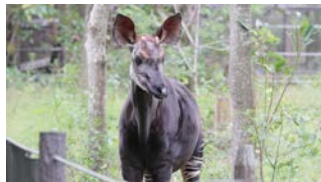

オカピ

■商品名… よこはま動物園ズーラシアの世界 Yokohama Zoological Gardens ZOORASIA

- ■販売形態(メディア)… DVD-VIDEO
- ■発売日… 2024年7月19日(金)
- ■商品コード(品番)… SDB-31
- ■希望小売価格… 税込2,970円(税抜2,700円)
- ■JANコード… 4945977201615
- ■販売区分… セル
- ■ジャンル… 教養・図鑑・動物・ドキュメンタリー

- ■製作年… 2024年
- ■収録時間… 約63分
- ■記録方式… 片面1層
- ■エンコード方式… MPEG-2
- ■表示色… カラー
- ■リージョンコード… 【ALL】NTSC
- ■画像アスペクト… 【16:9】LB(スクイーズ収録)
- ■音声記録方式… ドルビーデジタル
- ■収録音声数… 【1】2chステレオ(ナレーション&音楽&環境音)
- ■収録字幕数… 【0】テロップ表示

- ■発売・販売元… 株式会社シンフォレスト
- ■コピーライト… © 2024 Synforest Inc. All Rights Reserved.

■横浜市立よこはま動物園…「生命の共生・自然との調和」をメインテーマに掲げ、1999年4月に開園。愛称は「ズーラシア(ZOORASIA)」。広大な敷地(約45.3ha)を世界の気候帯・地域別にゾーニングし、世界旅行の気分を味わいながら、生息地に近い環境で暮らす動物たちと出会える場として親しまれている。

■株式会社シンフォレスト… 1994年6月創業。日本の環境映像の草分け的映像レーベル。主な事業内容は、市販用パッケージソフト(Blu-ray/DVD)の企画・製作・発売・販売、映像原版・デジタルコンテンツの制作および配信。その他、業務用ライセンス・映像ライブラリー・著作権マネージメントなどを行っている。

本件に関するお問い合わせは下記へお願いいたします

株式会社シンフォレスト 広報窓口

東京都目黒区青葉台1-27-3 pub@synforest.com